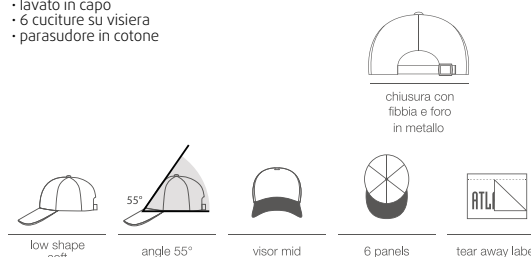

DAD HAT

Cod. **DADHAT**

Tessuto: **100% COTONE CHINO**

- 6 pannelli
- occhielli ricamati
- pannelli non strutturati
- visiera pre-curvata
- chiusura con fibbia
- modello anche per bambino
- lavato in capo
- 6 cuciture su visiera
- parasudore in cotone

Taglia: **UNICA**

Peso approx.: **280 gr/m²**
Imballo: **24 pz**
Cartone: **144 pz**
Prezzo: **€ 10,20**