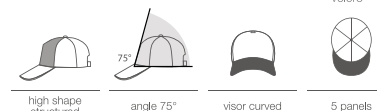

HELPY

Cod. **HELPY**

Tessuto: **100% POLIESTERE**

Taglia: **UNICA**

Imballo: **24 pz**

Cartone: **144 pz**

Prezzo: **€ 8,95**

- 5 pannelli
- occhielli ricamati
- banda riflettente
- pannello frontale rinforzato
- visiera pre-curvata
- chiusura in velcro
- ideale per la stampa
- bottone riflettente
- parasudore:
- 35% cotone - 65% poliestere

chiusura in velcro