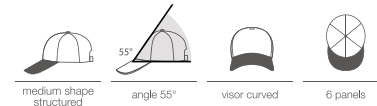

ZOOM PIPING SANDWICH

Cod. **ZOOMSAND**

Tessuto: **35% COTONE**
65% POLIESTERE

Taglia: **UNICA**

Peso approx.: **180 gr/m²**

Imballo: **50 pz**

Cartone: **200 pz**

Prezzo: **€ 6,35**

- 6 pannelli
- piping
- sottovisiera a contrasto
- occhielli ricamati
- pannello frontale rinforzato
- visiera pre-curvata
- chiusura in velcro
- 4 cuciture su visiera
- parasudore:
- 35% cotone - 65% poliestere