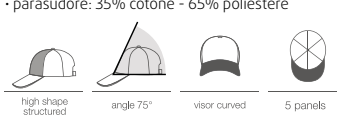

Taglia: **UNICA**

Peso approx.: **320 gr/m<sup>2</sup>**

Imballo: **24 pz**

Cartone: **144 pz**

Prezzo: **€ 9,45**

chiusura in velcro

COLORI DISPONIBILI SU RICHIESTA

CAPS