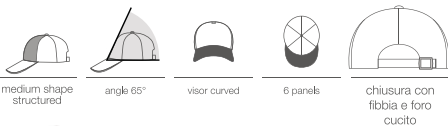

ALIEN Cod. ALIEN

Tessuto: **100% COTONE PESANTE SPAZZOLATO**

- 5 pannelli
- alta frequenza
- occhietti ricamati
- pannello frontale rinforzato
- visiera pre-curvata
- chiusura in velcro
- parasudore: 35% cotone - 65% poliestere

Taglia: **UNICA**

Peso approx.: **320 gr/m²**

Imballo: **24 pz**

Cartone: **144 pz**

Prezzo: **€ 9,45**

chiusura in velcro