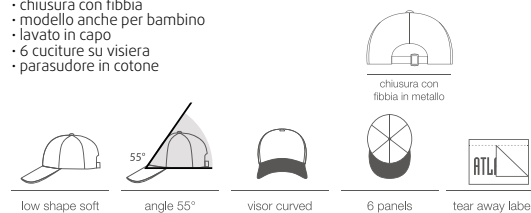

ACTION

Cod. **ACTION**

Tessuto: **100% COTONE CHINO**

- 6 pannelli
- sottovisiera a contrasto
- occhielli in metallo
- pannello frontale non strutturato
- visiera pre-curvata
- chiusura con fibbia
- modello anche per bambino
- lavato in capo
- 6 cuciture su visiera
- parasudore in cotone

Taglia: **UNICA**

Peso approx.: **250 gr/m²**
Imballo: **24 pz**
Cartone: **144 pz**
Prezzo: **€ 9,50**