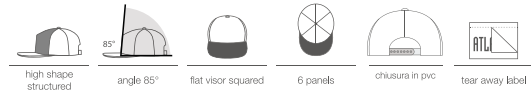

#URBAN

SNAP FIVE

Cod. **SFIVE**

Tessuto: **100% POLIESTERE**
Sottovisiera: **100% COTONE CHINO**

- 5 pannelli
- visiera piatta
- occhiali ricamati
- pannello frontale rinforzato
- chiusura in pvc
- 6 cuciture su visiera
- parasudore:
- 35% cotone - 65% poliestere
- adesivo sulla visiera

Taglia: **UNICA**

Peso approx.: **400 gr/m²**
Imballo: **24 pz**
Cartone: **144 pz**

Prezzo: **€ 7,53**