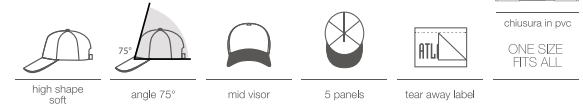

RECORD Cod. **RECORD**

Tessuto: **100% COTONE CHINO**
mesh: 100% POLIESTERE

- nuova visiera media curvatura
- chiusura in PVC
- parasudore in cotone
- 5 Cuciture sulla visiera
- pannello frontale internamente foderato in cotone
- bottone grande in alto

Taglia: **UNICA**

Peso approx.: **250 gr/m²**
Imballo: **24 pz**
Cartone: **144 pz**
Prezzo: **€ 8,95**

chiusura in pvc

ONE SIZE FITS ALL

#URBAN