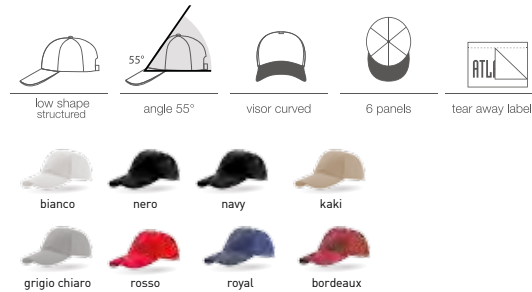

#PROMO

LIBERTY SANDWICH

Cod. **LIBERTYSAND**

Tessuto: **100% COTONE PESANTE SPAZZOLATO**

- 6 pannelli
- sandwich
- occhielli ricamati
- pannello frontale rinforzato
- visiera pre-curvata
- chiusura con fibbia e foro cucito
- 6 cuciture su visiera
- parasudore: 35% cotone - 65% poliestere

Taglia: **UNICA**

Peso approx.: **250 gr/m²**
Imballo: **50 pz**
Cartone: **200 pz**

Prezzo: **€ 5,80**