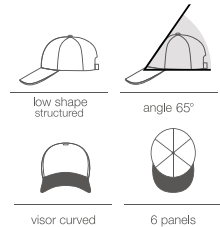

CAPS

#PROMO

LIBERTY FIVE

Cod. **LIBERTYFIVE**

Tessuto: **100% COTONE PESANTE SPAZZOLATO**

- pannello frontale rinforzato
- visiera precurvata
- chiusura in velcro
- 4 prese d'aria
- parasudore 100% poliestere
- 6 cuciture sulla visiera

Taglia: **UNICA**

Peso approx.: **250 gr/m²**
Imballo: **50 pz**
Cartone: **200 pz**

Prezzo: **€ 4,03**

#PROMO

LIBERTY SIX

Cod. **LIBERTYSIX**

Tessuto: **100% COTONE PESANTE SPAZZOLATO**

- 6 pannelli
- occhielli ricamati
- pannello frontale rinforzato
- visiera pre-curvata
- chiusura in velcro
- 6 cuciture su visiera
- parasudore in poliestere

Taglia: **UNICA**

Peso approx.: **250 gr/m²**
Imballo: **50 pz**
Cartone: **200 pz**

Prezzo: **€ 4,18**

#PROMO

LIBERTY SANDWICH

Cod. **LIBERTYSAND**

Tessuto: **100% COTONE PESANTE SPAZZOLATO**

- 6 pannelli
- sandwich
- occhielli ricamati
- pannello frontale rinforzato
- visiera pre-curvata
- chiusura con fibbia e foro cucito
- 6 cuciture su visiera
- parasudore: 35% cotone - 65% poliestere

Taglia: **UNICA**

Peso approx.: **250 gr/m²**
Imballo: **50 pz**
Cartone: **200 pz**

Prezzo: **€ 5,80**