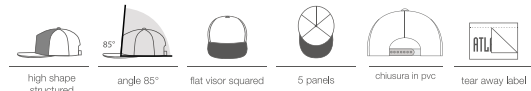

#KID

KID SNAP BACK

Cod. **KSNAPB**

Tessuto: **100% POLIESTERE**
Sottovisiera: **100% COTONE CHINO**

- taglia unica 54 cm
- pannello frontale rinforzato
- chiusura in pvc
- 6 cuciture su visiera
- parasudore:
- 35% cotone - 65% poliestere
- adesivo sulla visiera

Taglia: **UNICA**

Peso approx.: **400 gr/m²**
Imballo: **24 pz**
Cartone: **144 pz**

Prezzo: **€ 7,53**