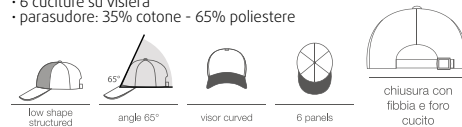

CAPS

SPORT SANDWICH

Cod. **SPORT**

Tessuto: **100% COTONE**

- 6 pannelli
- sandwich
- occhielli ricamati
- pannello frontale rinforzato
- visiera pre-curvata
- chiusura con fibbia e foro cucito
- 6 cuciture su visiera
- parasudore: 35% cotone - 65% poliestere

Taglia: **UNICA**

Peso approx.: **180 gr/m²**
Imballo: **24 pz**
Cartone: **144 pz**
Prezzo: **€ 6,73**