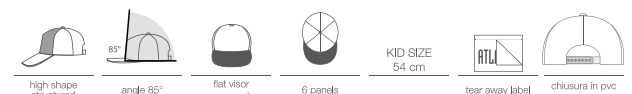

#URBAN

CAPS

SNAP BACK

Cod. **SBACK**

Tessuto: **100% POLIESTERE**
Sottovisiera: **100% COTONE CHINO**

- 6 pannelli
- visiera piatta
- occhiali ricamati
- pannello frontale rinforzato
- chiusura in pvc
- 6 cuciture su visiera
- parasudore:
- 35% cotone - 65% poliestere
- adesivo sulla visiera

Taglia: **UNICA**

Peso approx.: **400 gr/m²**
Imballo: **24 pz**
Cartone: **144 pz**

Prezzo: **€ 7,53**

#URBAN

SNAP FIVE

Cod. **SFIVE**

Tessuto: **100% POLIESTERE**
Sottovisiera: **100% COTONE CHINO**

- 5 pannelli
- visiera piatta
- occhiali ricamati
- pannello frontale rinforzato
- chiusura in pvc
- 6 cuciture su visiera
- parasudore:
- 35% cotone - 65% poliestere
- adesivo sulla visiera

Taglia: **UNICA**

Peso approx.: **400 gr/m²**
Imballo: **24 pz**
Cartone: **144 pz**

Prezzo: **€ 7,53**

#KID

KID SNAP BACK

Cod. **KSNAPB**

Tessuto: **100% POLIESTERE**
Sottovisiera: **100% COTONE CHINO**

- taglia unica 54 cm
- pannello frontale rinforzato
- chiusura in pvc
- 6 cuciture su visiera
- parasudore:
- 35% cotone - 65% poliestere
- adesivo sulla visiera

Taglia: **UNICA**

Peso approx.: **400 gr/m²**
Imballo: **24 pz**
Cartone: **144 pz**

Prezzo: **€ 7,53**