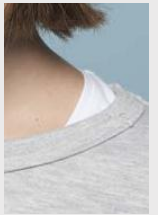

Cappuccio zip
Unisex

Cappuccio

IT847T

SLIM FIT NO LABEL

Felpe Scuba donna cappuccio

Tessuto accoppiato
50% Poliestere
50% Cotone
310 gr/m²
Bordi in tessuto
Tasca a marsupio interno

Il colore Melange Chiaro ha l'interno in colore Panna

XS-XXL 24 Pz 6 Pz

Girocollo

IT846T

OVER FIT NO LABEL

Felpe Scuba donna girocollo

Tessuto accoppiato
50% Poliestere
50% Cotone
310 gr/m²
Bordi in tessuto

Il colore Melange Chiaro ha l'interno in colore Panna

S-XL 24 Pz 6 Pz

SCUBA

Girocollo

Cappuccio zip

SCUBA

Tessuto accoppiato 50% cotone 50% poliestere su derivazione del tessuto tecnico, ma con l'aggiunta del cotone ne mantiene le caratteristiche principali quali la superficie estremamente liscia che non si stropicchia anche se usato in attività sportive

FELPE SCUBA

IT840T

REG FIT

NO LABEL

Felpe Scuba girocollo

Tessuto accoppiato 50% Poliestere 50% Cotone
310 gr/m²

Bordi in tessuto

Il colore Melange Chiaro ha l'interno in colore Panna