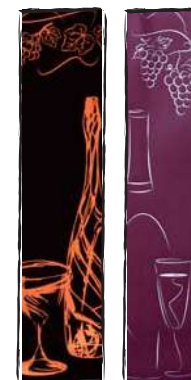

Twisted coloured handle. Hot stamping

Porte-bouteilles Elegance - sur papier couché avec aplat total, vernis soft touch.

Poignée torsadée colorée. Marqué a chaud

Formato cm

*bag size cm
format cm*

14+8,5x39,5

Gr.

gsm | gr.

130

Pz. per scatola

*pieces per box
pièces par carton*

250

*** Breganze: HOT STAMPING HOLOGRAPHIC

Ref. 258
Breganze
(***)

Ref. 259
Prosecco
(***)

B-BAGS

Su avana riciclato e bianco - Maniglia ritorta

B-Bags - brown recycled and white kraft paper. Twisted handle

B-Bags - papier brun recyclé et papier kraft blanc. Poignée torsadée